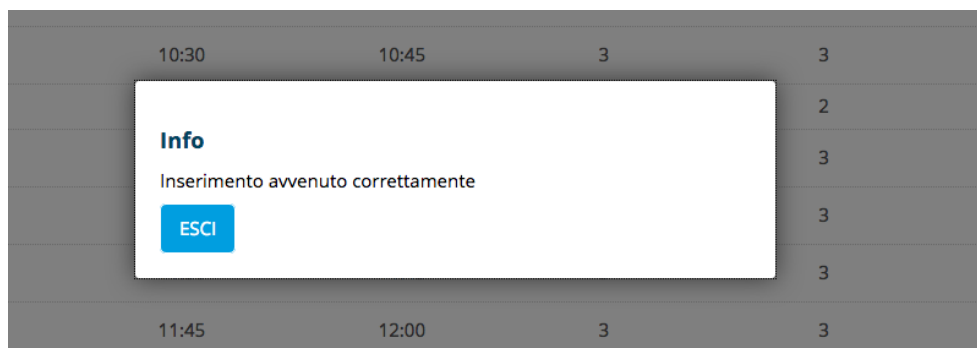

- Hai inserito correttamente il tuo appuntamento!

- Ricorda: in caso di problemi verrai contattato dalla biblioteca via mail